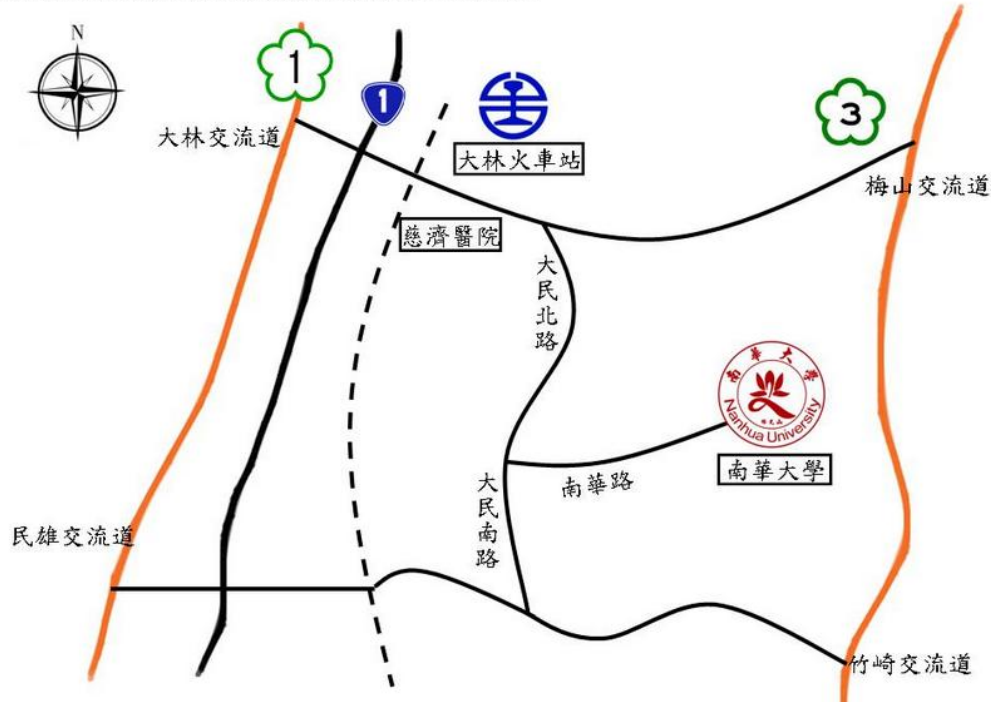

※公車(嘉義縣公車)部分，依表訂時間準時發車。

※校車及租車(遊覽車)部分，視考生報名選填交通方式狀況調整(以最新公告為準)。

104 學年度個人申請第二階段指定項目甄試 面試 4/10、11、12 交通接駁車時間表

車次 編號	高鐵嘉義站(2 號出口)<--->南華大學				
	南華大學	高鐵嘉義站	南華大學	車輛類別	乘車費用
	發車	發車	到達		
1		08:15	08:55	校車(22 人座)	免費
2	09:05	09:45	10:25	校車(22 人座)	免費
3	10:35	11:15	11:55	校車(22 人座)	免費
4	11:00	11:40	12:20	校車(22 人座)	免費
5	12:35	13:15	13:55	校車(22 人座)	免費
6	13:00	13:40	14:20	校車(22 人座)	免費
7	14:35	15:15	15:55	校車(22 人座)	免費
8	15:35	16:15	16:55	校車(22 人座)	免費
9	17:00	17:40	18:20	校車(22 人座)	免費

※校車接駁為視考生報名選填交通方式狀況調整(以最新公告為準)。

自行開車

自行前往

- ◎經國道一號可於大林交流道或民雄交流道下，車程約10分鐘至本校。
- ◎經國道三號可於梅山交流道或竹崎交流道下，車程約10分鐘至本校。

校園導覽

號外！

疑!! 車子今天有開嗎???

怎麼車子都沒來啊……

你有以上疑問嗎? 總務處現正推出 校車衛星定位
隨時隨地都能夠掌握交通車資訊哦!! (僅限本校校車)

手機：

【ANDROID】

【IOS】

公司帳號 鍵入 NHU、登入帳號 鍵入 NHUA 登入密碼 鍵入 NHUA 就能掌握南華大學交通車動態囉~

網頁版：

登入帳號 鍵入 NHUA 登入密碼 鍵入 NHUA 就能掌握南華大學交通車動態囉

公共運輸