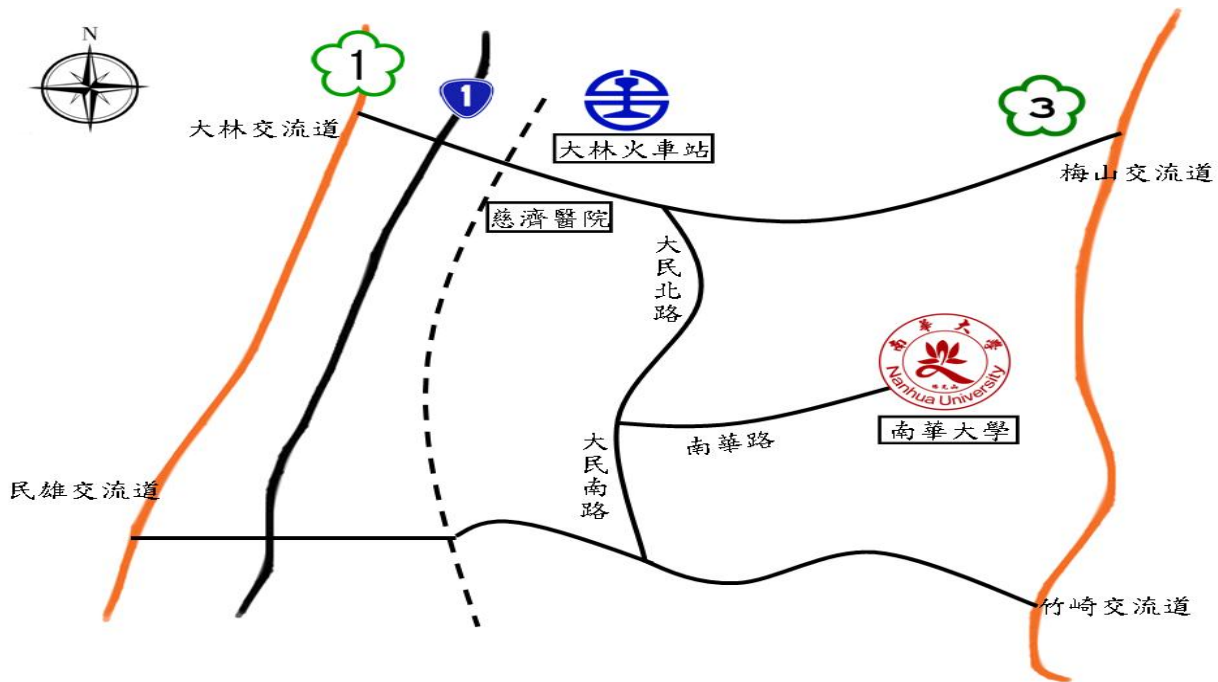

## 南華大學交通資訊

自行開車：

- ◎ 經國道一號可於大林交流道或民雄交流道下，車程約 10 分鐘至本校。
- ◎ 經國道三號可於梅山交流道或竹崎交流道下，車程約 10 分鐘至本校。

公共運輸：

- ◎ 搭乘高鐵至嘉義站，轉搭計程車(車程約 30 分鐘)；或轉乘高鐵快捷專車 BRT 至嘉義火車站，經台鐵於大林站後站出口，轉搭本校交通接駁車。
- ◎ 搭乘台鐵至大林火車站，於後站出口轉乘本校免費交通接駁車(40 班次)，約 10 分鐘可至本校。

**每天超過 40 班次的生活專車，供你免費搭乘，**

**每天接駁大林火車站，星期接駁嘉義商圈，**

**星期五、日更提供嘉義高鐵專車。**